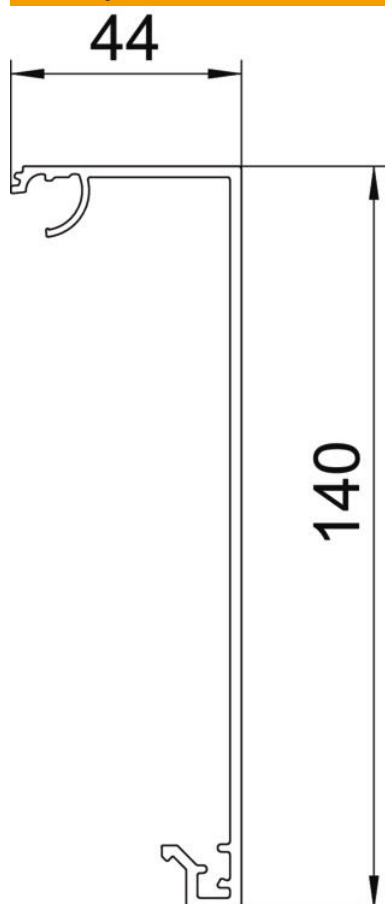

Tehnicki list

Poklopac za dizajnerski kanal, Style

Broj artikla: 6115845

Poklopac za dizajnerski parapetni kanal serije GAD. Dizajnerska izvedba "Style" za potpuno pokrivanje osnove kanala i izvoda sklopki i priključnica. Adapteri za poklopac GAD OTA nužno su potrebni i trebali bi se montirati na osnovnu kanala u razmaku od 50 cm. Između poklopaca moraju se montirati odstoynici GAD OTD.
Standardna izvedba je od eloksiranog aluminija, ostale izvedbe dekora dostupne na upit.

Alu	Aluminij
EL	eloksirano

Referentni podaci

Broj artikla	6115845
Tip	OT GAD Style EL
Opis 1	Poklopac za Design kanal
Opis 2	Design Style
Proizvođač:	OBO
Dimenzija	44x140x999
Boja	srebrna
Materijal	Aluminij
Površina	eloksiran
Norma površine	
Najmanja prodajna jedinica	1
Jedinica količine	Komad
Težina	125 kg
Jedinica za težinu	kg/100 kom.
CO2 otisak (GWP) od kolijevke do vrata	16,6644 kg CO2e / 1 Komad

Tehnicki list

Poklopac za dizajnerski kanal, Style

Broj artikla: 6115845

Dimenzije

Duljina	999 mm
Širina	140 mm
Visina	44 mm

Tehnički podaci

Izvedba	gladak
bez halogena	da
Vrsta montaže poklopca	nadređeno
Zaštitna folija	da