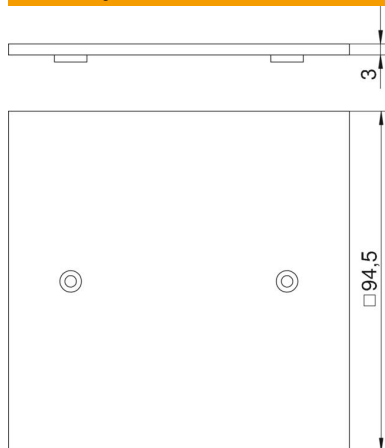

Tehnicki list

Pokrovna pločica VH, slijepi poklopac

Broj artikla: 6109842

Pokrovna pločica sa slijepim poklopcem

PA Poliamid

Referentni podaci

Broj artikla	6109842
Tip	VH-P1
Opis 1	Pokrovna pločica
Opis 2	slijepa
Proizvođač:	OBO
Dimenzija	95x95mm
Boja	kadmij žuta; RAL 1021
Materijal	Poliamid
Najmanja prodajna jedinica	1
Jedinica količine	Komad
Težina	2,93 kg
Jedinica za težinu	kg/100 kom.
CO2 otisak (GWP) od kolijevke do vrata	0,1225 kg CO2e / 1 Komad

Tehnicki list

Pokrovna pločica VH, slijepi poklopac

Broj artikla: 6109842

Dimenzije

Širina	94,5 mm
Visina	94,5 mm

Tehnički podaci

Broj jedinica	0
Vrsta pričvršćivanja	vijčani
Slijepi poklopci	da
bez halogena	da
Instalacijska tehnika	ostalo
Stupanj zaštite	IP20