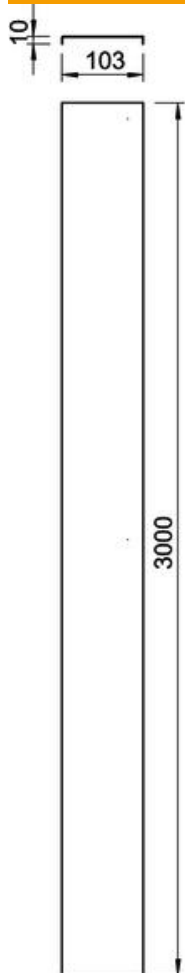

Poklopac s zasunom za AZ kanal.

**St** Čelik

**DD** hladno pocinčano cink/aluminij, Double Dip

#### Referentni podaci

Broj artikla	6080235
Tip	AZDMD 100 DD
Opis 1	Poklopac sa zasunom
Opis 2	za AZ-kanal
Proizvođač:	OBO
Dimenzija	103x3000
Boja	cink
Materijal	Čelik
Površina	hladno pocinčano cink/aluminij, Double Dip
Norma površine	DIN EN 10346
Najmanja prodajna jedinica	3
Jedinica količine	Metar
Težina	97,767 kg
Jedinica za težinu	kg/100 m
CO2 otisak (GWP) od kolijevke do vrata	2,2507 kg CO2e / 1 Metar

# Tehnicki list

Poklopac sa zasunima DD

Broj artikla: 6080235

## Dimenzije

Duljina	3.000 mm
Širina	103 mm
Visina	10 mm
Debljina lima	1 mm
Mjera H	10 mm