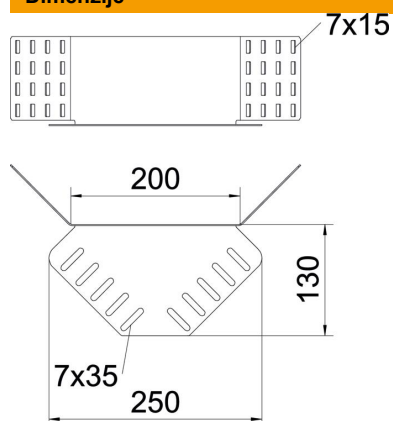

Tehnicki list

Kutna spojnica 110 DD

Broj artikla: 6069339

Kutne spojnice za kableske police visine 110 mm.
Pričvrsni materijal posebno naručiti.

St Čelik

DD hladno pocinčano cink/aluminij, Double Dip

Referentni podaci

Broj artikla	6069339
Tip	REV 110 DD
Opis 1	Kutna spojnica
Opis 2	za kableske kanale
Proizvođač:	OBO
Boja	cink
Materijal	Čelik
Površina	hladno pocinčano cink/aluminij, Double Dip
Norma površine	DIN EN 10346
Najmanja prodajna jedinica	1
Jedinica količine	Komad
Težina	72 kg
Jedinica za težinu	kg/100 kom.
CO2 otisak (GWP) od kolijevke do vrata	2,6506 kg CO2e / 1 Komad

Tehnicki list

Kutna spojnica 110 DD

Broj artikla: 6069339

Dimenzije

Dimenzije	240 x 130
Duljina	240 mm
Širina	400 mm
Visina	105 mm
Visina	4 in
Debljina lima	1,25 mm

Tehnički podaci

Izvedba	Kutna spojnica
Očuvanje funkcije	ne
Prikladno za mrežni kanal	ne
Prikladno za kabelaške ljestve	ne
Prikladno za kabelašku policu	da
Prikladno za visinu nosača kabela	110 mm
Zglobna spojnica horizontalna	ne
Zglobna spojnica vertikalna	ne
Nehrđajući plemeniti čelik, obrađen	ne
Vrsta spoja	Spojnice