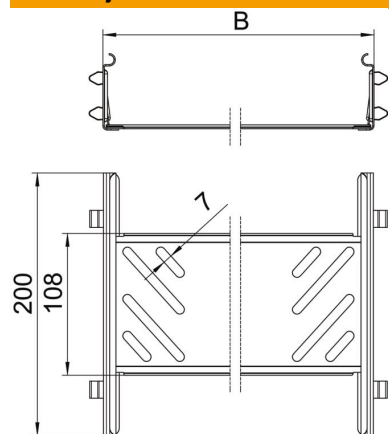

### Referentni podaci

Broj artikla	6068914
Tip	KTSMV 610 FS
Opis 1	Ravna spojnica - set
Opis 2	za kabljski police Magic
Proizvođač:	OBO
Dimenzija	60x100x200
Boja	cink
Materijal	Čelik
Površina	pocinčano
Norma površine	DIN EN 10346
Najmanja prodajna jedinica	1
Jedinica količine	Komad
Težina	30,5 kg
Jedinica za težinu	kg/100 kom.
CO2 otisak (GWP) od kolijevke do vrata	1,1529 kg CO2e / 1 Komad

### Dimenzije

Dimenzije	60x100
Duljina	200 mm
Širina	100 mm
Širina	4 in
Visina	60 mm
Visina	2 in
Debljina lima	1 mm
Mjera B	100 mm