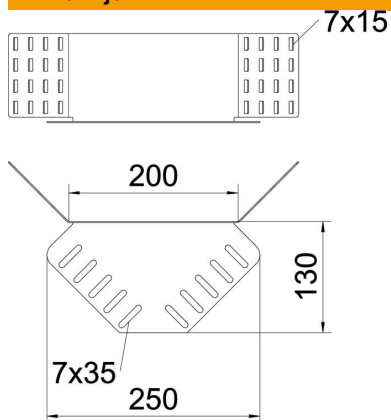

## Kutna spojnica 110 FS

Broj artikla: 6067999

Kutne spojnice za kabelaške police visine 110 mm.  
Pričvrtni materijal posebno naručiti.

**St** Čelik

**FS** galvanski pocinčano

### Referentni podaci

Broj artikla	6067999
Tip	REV 110 FS
Opis 1	Kutna spojnica
Opis 2	za kabelaške kanale
Proizvođač:	OBO
Boja	cink
Materijal	Čelik
Površina	pocinčano
Norma površine	DIN EN 10346
Najmanja prodajna jedinica	10
Jedinica količine	Komad
Težina	72 kg
Jedinica za težinu	kg/100 kom.
CO2 otisak (GWP) od kolijevke do vrata	2,2701 kg CO2e / 1 Komad

### Dimenzije

Dimenzije	240 x 130
Duljina	240 mm
Širina	400 mm
Visina	105 mm
Visina	4 in
Debljina lima	1,25 mm