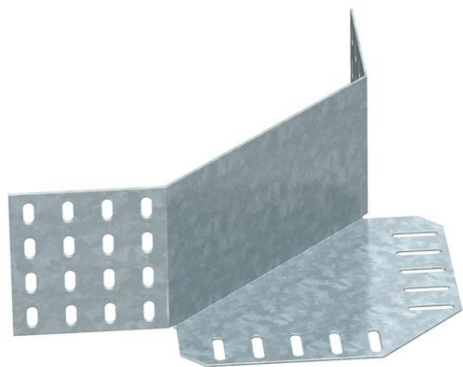

## Kutna spojnica 110 FS

Broj artikla: 6067999

Kutne spojnice za kabelaške police visine 110 mm.  
Pričvrtni materijal posebno naručiti.

**St** Čelik

**FS** galvanski pocinčano

### Referentni podaci

Broj artikla	6067999
Tip	REV 110 FS
Opis 1	Kutna spojnica
Opis 2	za kabelaške kanale
Proizvođač:	OBO
Boja	cink
Materijal	Čelik
Površina	pocinčano
Norma površine	DIN EN 10346
Najmanja prodajna jedinica	10
Jedinica količine	Komad
Težina	72 kg
Jedinica za težinu	kg/100 kom.
CO2 otisak (GWP) od kolijevke do vrata	2,2701 kg CO2e / 1 Komad

### Dimenzije

Dimenzije	240 x 130
Duljina	240 mm
Širina	400 mm
Visina	105 mm
Visina	4 in
Debljina lima	1,25 mm