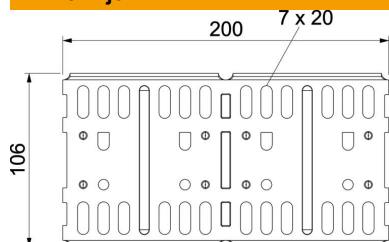

Tehnicki list

Uzdužna i kutna spojnica 110 FT

Broj artikla: 6067913

Uzdužna i kutna spojnica za kableske police i sastavne elemente visine 110 mm.

Uključujući pričvrtni materijal.

St Čelik

FT vruće pocinčano

Referentni podaci

Broj artikla	6067913
Tip	RLVL 110 FT
Opis 1	Ravna i kutna spojnica
Opis 2	za kableski kanal horizont.
Proizvođač:	OBO
Dimenzija	110x200
Boja	cink
Materijal	Čelik
Površina	vruće pocinčano
Norma površine	DIN EN ISO 1461
Najmanja prodajna jedinica	10
Jedinica količine	Komad
Težina	32,9 kg
Jedinica za težinu	kg/100 kom.
CO2 otisak (GWP) od kolijevke do vrata	0,8547 kg CO2e / 1 Komad

Tehnicki list

Uzdužna i kutna spojnica 110 FT

Broj artikla: 6067913

Dimenzije

Duljina	200 mm
Širina	4 mm
Visina	110 mm
Visina	4 in

Tehnički podaci

Izvedba	Uzdužna spojnica
Očuvanje funkcije	ne
Prikladno za mrežni kanal	ne
Prikladno za kabelaške ljestve	ne
Prikladno za kabelašku policu	da
Prikladno za visinu nosača kabela	110 mm
Zglobna spojnica horizontalna	ne
Zglobna spojnica vertikalna	ne
Nehrđajući plemeniti čelik, obrađen	ne
Vrsta spoja	Spojnice