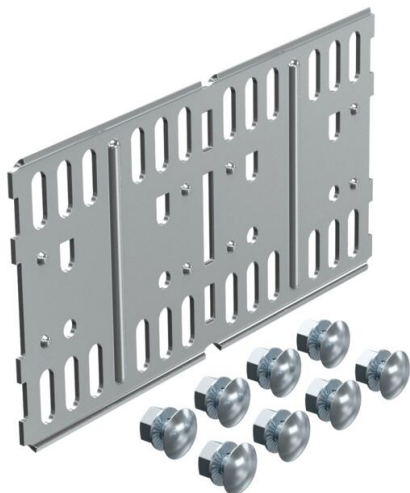

Tehnicki list

Uzdužna i kutna spojnica 110 FT

Broj artikla: 6067913

Uzdužna i kutna spojnica za kableske police i sastavne elemente visine 110 mm.

Uključujući pričvrtni materijal.

St Čelik

FT vruće pocinčano

Referentni podaci

Broj artikla	6067913
Tip	RLVL 110 FT
Opis 1	Ravna i kutna spojnica
Opis 2	za kableski kanal horizont.
Proizvođač:	OBO
Dimenzija	110x200
Boja	cink
Materijal	Čelik
Površina	vruće pocinčano
Norma površine	DIN EN ISO 1461
Najmanja prodajna jedinica	10
Jedinica količine	Komad
Težina	32,9 kg
Jedinica za težinu	kg/100 kom.
CO2 otisak (GWP) od kolijevke do vrata	0,8547 kg CO2e / 1 Komad

Tehnicki list

Uzdužna i kutna spojnica 110 FT

Broj artikla: 6067913

Dimenzije

Duljina	200 mm
Širina	4 mm
Visina	110 mm
Visina	4 in

Tehnički podaci

Izvedba	Uzdužna spojnica
Očuvanje funkcije	ne
Prikladno za mrežni kanal	ne
Prikladno za kabelaške ljestve	ne
Prikladno za kabelašku policu	da
Prikladno za visinu nosača kabela	110 mm
Zglobna spojnica horizontalna	ne
Zglobna spojnica vertikalna	ne
Nehrđajući plemeniti čelik, obrađen	ne
Vrsta spoja	Spojnice