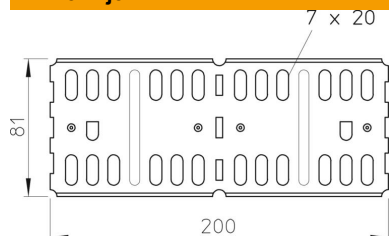

## Uzdužna i kutna spojnica 85 FT

Broj artikla: 6067816

Za ravne spojeve kablskih polica, oblika i pregrada (FT) visine 85 mm.  
Uključujući pričvrtni materijal.

<b>St</b>	Čelik
<b>FT</b>	vruće pocinčano

### Referentni podaci

Broj artikla	6067816
Tip	RLVL 85 FT
Opis 1	Ravna i kutna spojnica
Opis 2	za kablski kanal horizont.
Proizvođač:	OBO
Dimenzija	85x200
Boja	cink
Materijal	Čelik
Površina	vruće pocinčano
Norma površine	DIN EN ISO 1461
Najmanja prodajna jedinica	10
Jedinica količine	Komad
Težina	28,3 kg
Jedinica za težinu	kg/100 kom.
CO2 otisak (GWP) od kolijevke do vrata	0,6761 kg CO2e / 1 Komad

### Dimenzije

Dimenzije	200 x 81
Duljina	200 mm
Širina	4 mm
Visina	85 mm
Visina	3 in
Debljina lima	2 mm