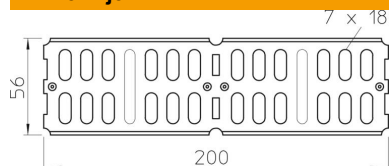

### Referentni podaci

Broj artikla	6067611
Tip	RWVL 60 FT
Opis 1	Kutna spojnica
Opis 2	za kableski kanal horizont.
Proizvođač:	OBO
Dimenzija	60x200
Boja	cink
Materijal	Čelik
Površina	vruće pocinčano
Norma površine	DIN EN ISO 1461
Najmanja prodajna jedinica	10
Jedinica količine	Komad
Težina	17,4 kg
Jedinica za težinu	kg/100 kom.
CO2 otisak (GWP) od kolijevke do vrata	0,4434 kg CO2e / 1 Komad

### Dimenzije

Dimenzije	200 x 56
Duljina	200 mm
Širina	4 mm
Visina	60 mm
Visina	2 in
Debljina lima	2 mm