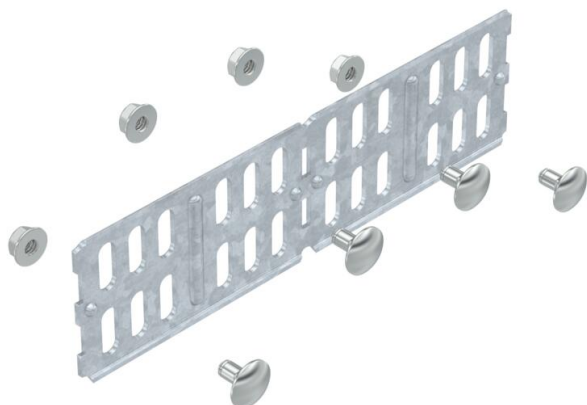

## Kutna i ravna spojnica 60 FT

Broj artikla: 6067611

Uzdužna i kutna spojnica za kableske police i sastavne elemente visine 60 mm.  
Uključujući pričvrtni materijal.

**St** Čelik

**FT** vruće pocinčano

### Referentni podaci

Broj artikla	6067611
Tip	RWVL 60 FT
Opis 1	Kutna spojnica
Opis 2	za kableski kanal horizont.
Proizvođač:	OBO
Dimenzija	60x200
Boja	cink
Materijal	Čelik
Površina	vruće pocinčano
Norma površine	DIN EN ISO 1461
Najmanja prodajna jedinica	10
Jedinica količine	Komad
Težina	17,4 kg
Jedinica za težinu	kg/100 kom.
CO2 otisak (GWP) od kolijevke do vrata	0,4434 kg CO2e / 1 Komad

## Kutna i ravna spojnica 60 FT

Broj artikla: 6067611

### Dimenzije

Dimenzije	200 x 56
Duljina	200 mm
Širina	4 mm
Visina	60 mm
Visina	2 in
Debljina lima	2 mm