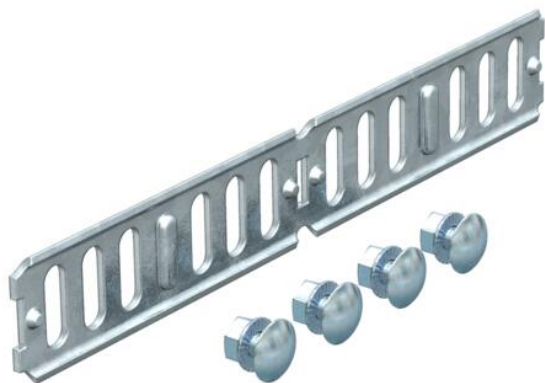

Tehnicki list

Uzdužna i kutna spojnica 35 FT

Broj artikla: 6067328

Uzdužna i kutna spojnica za kableske police i sastavne elemente visine 35 mm.
Uključujući pričvrtni materijal.

St	Čelik
FT	vruće pocinčano

Referentni podaci

Broj artikla	6067328
Tip	RWVL 35 FT
Opis 1	Kutna spojnica
Opis 2	za kableski kanal horizont.
Proizvođač:	OBO
Dimenzija	35x200
Boja	cink
Materijal	Čelik
Površina	vruće pocinčano
Norma površine	DIN EN ISO 1461
Najmanja prodajna jedinica	10
Jedinica količine	Komad
Težina	10,5 kg
Jedinica za težinu	kg/100 kom.
CO2 otisak (GWP) od kolijevke do vrata	0,2773 kg CO2e / 1 Komad

Dimenzije

Dimenzije	200 x 31
Duljina	200 mm
Širina	4 mm
Visina	31 mm
Visina	1 in
Debljina lima	2 mm

Tehnicki list

Uzdužna i kutna spojnica 35 FT

Broj artikla: 6067328

Tehnički podaci

Izvedba	Kutna spojnica
Očuvanje funkcije	ne
Prikladno za mrežni kanal	ne
Prikladno za kabelaške ljestve	ne
Prikladno za kabelašku policu	da
Prikladno za visinu nosača kabela	35 mm
Zglobna spojnica horizontalna	ne
Zglobna spojnica vertikalna	ne
Nehrđajući plemeniti čelik, obrađen	ne
Vrsta spoja	Spojnice