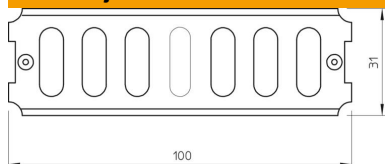

Uzdužna spojnica za ravne spojeve kabelaških polica i oblikovnih dijelova bočne visine 35 mm.

Uključujući pričvrtni materijal.

St Čelik

FT vruće pocinčano

Referentni podaci

Broj artikla	6067301
Tip	RLVK 35 FT
Opis 1	Ravna spojnica
Opis 2	za kabelaške kanale
Proizvođač:	OBO
Dimenzija	35x100
Boja	cink
Materijal	Čelik
Površina	vruće pocinčano
Norma površine	DIN EN ISO 1461
Najmanja prodajna jedinica	10
Jedinica količine	Komad
Težina	5,1 kg
Jedinica za težinu	kg/100 kom.
CO2 otisak (GWP) od kolijevke do vrata	0,1401 kg CO2e / 1 Komad

Tehnicki list

Uzdužna spojnica FT

Broj artikla: 6067301

Dimenzije

Dimenzije	100 x 31
Duljina	100 mm
Širina	3,5 mm
Visina	31 mm
Visina	1 in
Debljina lima	2 mm

Tehnički podaci

Izvedba	Uzdužna spojnica
Očuvanje funkcije	ne
Prikladno za mrežni kanal	ne
Prikladno za kabelaške ljestve	ne
Prikladno za kabelašku policu	da
Prikladno za visinu nosača kabela	35 mm
Zglobna spojnica horizontalna	ne
Zglobna spojnica vertikalna	ne
Nehrđajući plemeniti čelik, obrađen	ne
Vrsta spoja	Spojnice