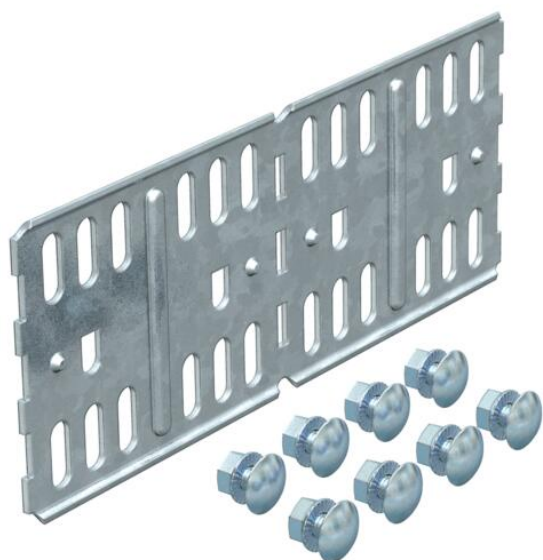

Tehnicki list

Uzdužna i kutna spojnica 85 FS

Broj artikla: 6067123

Uzdužna i kutna spojnica za kableske police i sastavne elemente visine 85 mm. Uključujući pričvrtni materijal prema udjelu.

St Čelik

FS galvanski pocinčano

Referentni podaci

Broj artikla	6067123
Tip	RLVL 85 FS
Opis 1	Ravna i kutna spojnica
Opis 2	za kableski kanal horizont.
Proizvođač:	OBO
Dimenzija	85x200
Boja	cink
Materijal	Čelik
Površina	pocinčano
Norma površine	DIN EN 10346
Najmanja prodajna jedinica	10
Jedinica količine	Komad
Težina	27,3 kg
Jedinica za težinu	kg/100 kom.
CO2 otisak (GWP) od kolijevke do vrata	0,7229 kg CO2e / 1 Komad

Tehnicki list

Uzdužna i kutna spojnica 85 FS

Broj artikla: 6067123

Dimenzije

Dimenzije	200 x 81
Duljina	200 mm
Širina	4 mm
Visina	85 mm
Visina	3 in
Debljina lima	2 mm

Tehnički podaci

Izvedba	Uzdužna i kutna spojnica
Očuvanje funkcije	ne
Prikladno za mrežni kanal	ne
Prikladno za kabelaške ljestve	ne
Prikladno za kabelašku policu	da
Prikladno za visinu nosača kabela	85 mm
Zglobna spojnica horizontalna	ne
Zglobna spojnica vertikalna	ne
Nehrđajući plemeniti čelik, obrađen	ne
Vrsta spoja	Spojnice