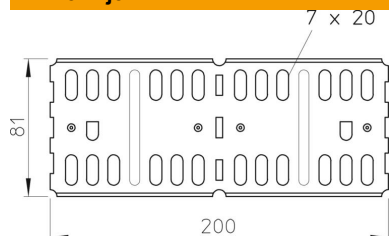

Tehnicki list

Uzdužna i kutna spojnica 85 FS

Broj artikla: 6067123

Uzdužna i kutna spojnica za kableske police i sastavne elemente visine 85 mm. Uključujući pričvrtni materijal prema udjelu.

St Čelik

FS galvanski pocinčano

Referentni podaci

Broj artikla	6067123
Tip	RLVL 85 FS
Opis 1	Ravna i kutna spojnica
Opis 2	za kableski kanal horizont.
Proizvođač:	OBO
Dimenzija	85x200
Boja	cink
Materijal	Čelik
Površina	pocinčano
Norma površine	DIN EN 10346
Najmanja prodajna jedinica	10
Jedinica količine	Komad
Težina	27,3 kg
Jedinica za težinu	kg/100 kom.
CO2 otisak (GWP) od kolijevke do vrata	0,7229 kg CO2e / 1 Komad

Tehnicki list

Uzdužna i kutna spojnica 85 FS

Broj artikla: 6067123

Dimenzije

Dimenzije	200 x 81
Duljina	200 mm
Širina	4 mm
Visina	85 mm
Visina	3 in
Debljina lima	2 mm

Tehnički podaci

Izvedba	Uzdužna i kutna spojnica
Očuvanje funkcije	ne
Prikladno za mrežni kanal	ne
Prikladno za kabelaške ljestve	ne
Prikladno za kabelašku policu	da
Prikladno za visinu nosača kabela	85 mm
Zglobna spojnica horizontalna	ne
Zglobna spojnica vertikalna	ne
Nehrđajući plemeniti čelik, obrađen	ne
Vrsta spoja	Spojnice