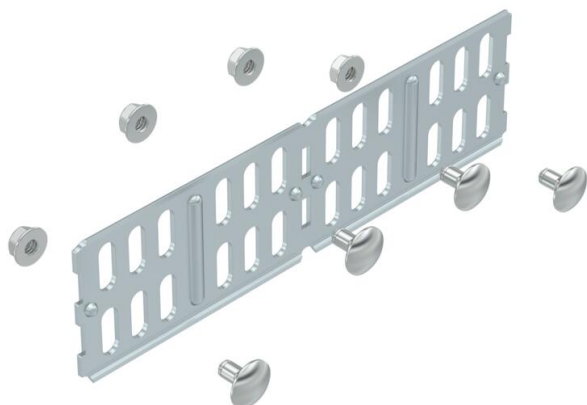

Tehnicki list

Ravna i kutna spojnica 60 FS

Broj artikla: 6067115

Uzdužna i kutna spojnica za kableske police i sastavne elemente visine 60 mm.
Uključujući pričvrtni materijal.
Uključujući torban vijke i proširene matice.

St Čelik

FS galvanski pocinčano

Referentni podaci

Broj artikla	6067115
Tip	RWVL 60 FS
Opis 1	Kutna spojnica
Opis 2	za kableski kanal horizont.
Proizvođač:	OBO
Dimenzija	60x200
Boja	cink
Materijal	Čelik
Površina	pocinčano
Norma površine	DIN EN 10346
Najmanja prodajna jedinica	10
Jedinica količine	Komad
Težina	16,4 kg
Jedinica za težinu	kg/100 kom.
CO2 otisak (GWP) od kolijevke do vrata	0,4819 kg CO2e / 1 Komad

Tehnicki list

Ravna i kutna spojnica 60 FS

Broj artikla: 6067115

Dimenzije

Dimenzije	200 x 56
Duljina	200 mm
Širina	4 mm
Visina	60 mm
Visina	2 in
Debljina lima	2 mm

Tehnički podaci

Izvedba	Kutna spojnica
Očuvanje funkcije	da
Prikladno za mrežni kanal	ne
Prikladno za kabelaške ljestve	ne
Prikladno za kabelašku policu	da
Prikladno za visinu nosača kabela	60 mm
Zglobna spojnica horizontalna	ne
Zglobna spojnica vertikalna	ne
Nehrđajući plemeniti čelik, obrađen	ne
Vrsta spoja	Spojnice