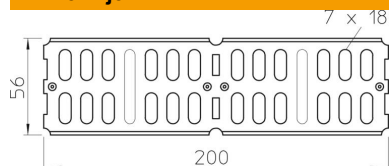

Tehnicki list

Ravna i kutna spojnica 60 FS

Broj artikla: 6067115

Uzdužna i kutna spojnica za kableske police i sastavne elemente visine 60 mm.
Uključujući pričvrtni materijal.
Uključujući torban vijke i proširene matice.

St Čelik

FS galvanski pocinčano

Referentni podaci

Broj artikla	6067115
Tip	RWVL 60 FS
Opis 1	Kutna spojnica
Opis 2	za kableski kanal horizont.
Proizvođač:	OBO
Dimenzija	60x200
Boja	cink
Materijal	Čelik
Površina	pocinčano
Norma površine	DIN EN 10346
Najmanja prodajna jedinica	10
Jedinica količine	Komad
Težina	16,4 kg
Jedinica za težinu	kg/100 kom.
CO2 otisak (GWP) od kolijevke do vrata	0,4819 kg CO2e / 1 Komad

Tehnicki list

Ravna i kutna spojnica 60 FS

Broj artikla: 6067115

Dimenzije

Dimenzije	200 x 56
Duljina	200 mm
Širina	4 mm
Visina	60 mm
Visina	2 in
Debljina lima	2 mm

Tehnički podaci

Izvedba	Kutna spojnica
Očuvanje funkcije	da
Prikladno za mrežni kanal	ne
Prikladno za kabelaške ljestve	ne
Prikladno za kabelašku policu	da
Prikladno za visinu nosača kabela	60 mm
Zglobna spojnica horizontalna	ne
Zglobna spojnica vertikalna	ne
Nehrđajući plemeniti čelik, obrađen	ne
Vrsta spoja	Spojnice