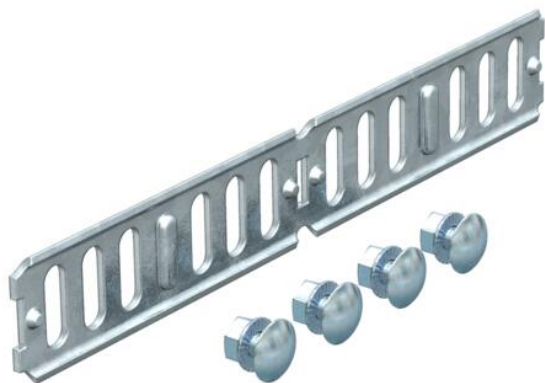

Tehnicki list

Uzdužna i kutna spojnica 35 FS

Broj artikla: 6067107

Uzdužna i kutna spojnica za kabelske police i sastavne elemente visine 35 mm.
Uključujući pričvrtni materijal.

St	Čelik
FS	galvanski pocinčano

Referentni podaci

Broj artikla	6067107
Tip	RWVL 35 FS
Opis 1	Kutna spojnica
Opis 2	za kabelski kanal horizont.
Proizvođač:	OBO
Dimenzija	35x200
Boja	cink
Materijal	Čelik
Površina	pocinčano
Norma površine	DIN EN 10346
Najmanja prodajna jedinica	10
Jedinica količine	Komad
Težina	9,892 kg
Jedinica za težinu	kg/100 kom.
CO2 otisak (GWP) od kolijevke do vrata	0,2979 kg CO2e / 1 Komad

Dimenzije

Dimenzije	200 x 31
Duljina	200 mm
Širina	4 mm
Visina	31 mm
Visina	1 in
Debljina lima	2 mm

Tehnicki list

Uzdužna i kutna spojnica 35 FS

Broj artikla: 6067107

Tehnički podaci

Izvedba	Kutna spojnica
Očuvanje funkcije	ne
Prikladno za mrežni kanal	ne
Prikladno za kabelaške ljestve	ne
Prikladno za kabelašku policu	da
Prikladno za visinu nosača kabela	35 mm
Zglobna spojnica horizontalna	ne
Zglobna spojnica vertikalna	ne
Nehrđajući plemeniti čelik, obrađen	ne
Vrsta spoja	Spojnice