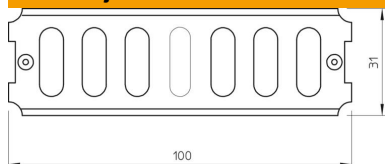

Tehnicki list

Uzdužna spojnica FS

Broj artikla: 6067085

Uzdužna spojnica za ravne spojeve kabelaških policia i sastavnih elemenata visine 35 mm.
Uključujući pričvrtni materijal.

St Čelik

FS galvanski pocinčano

Referentni podaci

Broj artikla	6067085
Tip	RLVK 35 FS
Opis 1	Ravna spojnica
Opis 2	za kabelaške kanale
Proizvođač:	OBO
Dimenzija	35x100
Boja	cink
Materijal	Čelik
Površina	pocinčano
Norma površine	DIN EN 10346
Najmanja prodajna jedinica	10
Jedinica količine	Komad
Težina	5,1 kg
Jedinica za težinu	kg/100 kom.
CO2 otisak (GWP) od kolijevke do vrata	0,1507 kg CO2e / 1 Komad

Tehnicki list

Uzdužna spojnica FS

Broj artikla: 6067085

Dimenzije

Dimenzije	100 x 31
Duljina	100 mm
Širina	3,5 mm
Visina	31 mm
Visina	1 in
Debljina lima	2 mm

Tehnički podaci

Izvedba	Uzdužna spojnica
Očuvanje funkcije	ne
Prikladno za mrežni kanal	ne
Prikladno za kabelaške ljestve	ne
Prikladno za kabelašku policu	da
Prikladno za visinu nosača kabela	35 mm
Zglobna spojnica horizontalna	ne
Zglobna spojnica vertikalna	ne
Nehrđajući plemeniti čelik, obrađen	ne
Vrsta spoja	Spojnice