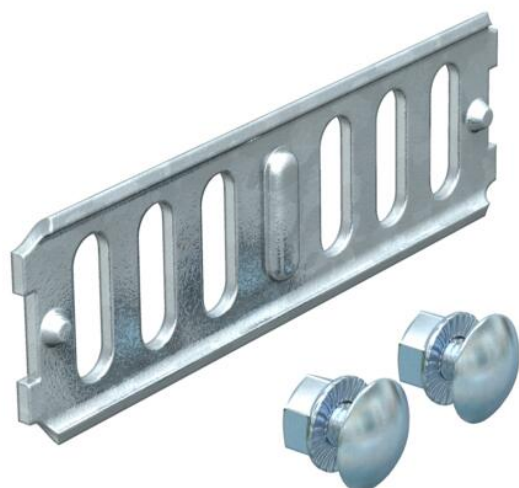

Tehnicki list

Uzdužna spojnica FS

Broj artikla: 6067085

Uzdužna spojnica za ravne spojeve kabelaških policia i sastavnih elemenata visine 35 mm.
Uključujući pričvrtni materijal.

St Čelik

FS galvanski pocinčano

Referentni podaci

Broj artikla	6067085
Tip	RLVK 35 FS
Opis 1	Ravna spojnica
Opis 2	za kabelaške kanale
Proizvođač:	OBO
Dimenzija	35x100
Boja	cink
Materijal	Čelik
Površina	pocinčano
Norma površine	DIN EN 10346
Najmanja prodajna jedinica	10
Jedinica količine	Komad
Težina	5,1 kg
Jedinica za težinu	kg/100 kom.
CO2 otisak (GWP) od kolijevke do vrata	0,1507 kg CO2e / 1 Komad

Tehnicki list

Uzdužna spojnica FS

Broj artikla: 6067085

Dimenzije

Dimenzije	100 x 31
Duljina	100 mm
Širina	3,5 mm
Visina	31 mm
Visina	1 in
Debljina lima	2 mm

Tehnički podaci

Izvedba	Uzdužna spojnica
Očuvanje funkcije	ne
Prikladno za mrežni kanal	ne
Prikladno za kabelaške ljestve	ne
Prikladno za kabelašku policu	da
Prikladno za visinu nosača kabela	35 mm
Zglobna spojnica horizontalna	ne
Zglobna spojnica vertikalna	ne
Nehrđajući plemeniti čelik, obrađen	ne
Vrsta spoja	Spojnice