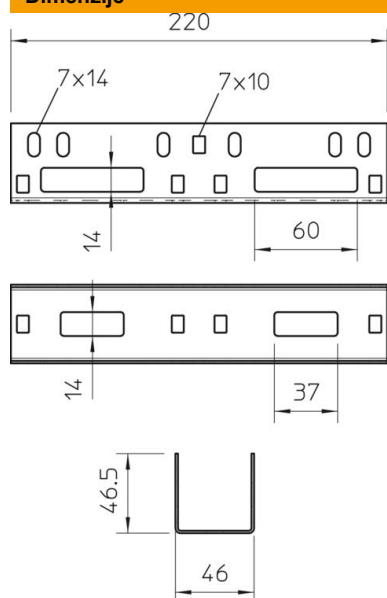

Tehnicki list

Uzdužna spojnica 50 DD

Broj artikla: 6066623

Uzdužna spojnica kanala za montažu rasvjeta i za spoj AZ kanala.

St Čelik

DD hladno pocinčano cink/aluminij, Double Dip

Referentni podaci

Broj artikla	6066623
Tip	VF AZK 50 DD
Opis 1	Ravna spojnica
Opis 2	unutarnji spojnica, za AZ kanal
Proizvođač:	OBO
Dimenzija	45x45x220
Boja	cink
Materijal	Čelik
Površina	hladno pocinčano cink/aluminij, Double Dip
Norma površine	DIN EN 10346
Najmanja prodajna jedinica	25
Jedinica količine	Komad
Težina	27,1 kg
Jedinica za težinu	kg/100 kom.
CO2 otisak (GWP) od kolijevke do vrata	0,9451 kg CO2e / 1 Komad

Tehnicki list

Uzdužna spojnica 50 DD

Broj artikla: 6066623

Dimenzije

Dimenzije	45x45x220
Širina	45 mm
Visina	45 mm
Debljina lima	1,5 mm

Tehnički podaci

Izvedba	Uzdužna spojnica
Prikladno za mrežni kanal	ne
Prikladno za kableske ljestve	ne
Prikladno za kablesku policu	ne
Prikladno za visinu nosača kabela	45 mm
Zglobna spojnica horizontalna	ne
Zglobna spojnica vertikalna	ne
Nehrđajući plemeniti čelik, obrađen	ne
Vrsta spoja	Spojnice