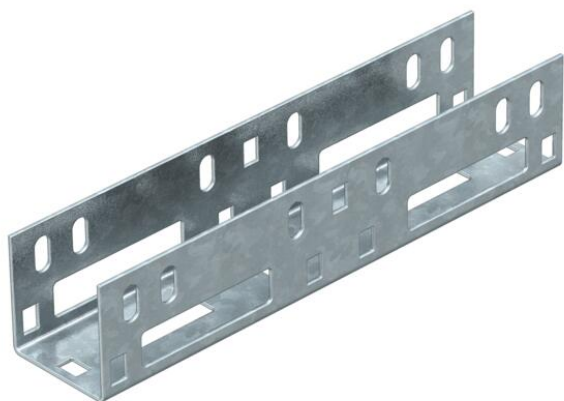

Tehnicki list

Uzdužna spojnica 50 DD

Broj artikla: 6066623

Uzdužna spojnica kanala za montažu rasvjeta i za spoj AZ kanala.

St Čelik

DD hladno pocinčano cink/aluminij, Double Dip

Referentni podaci

Broj artikla	6066623
Tip	VF AZK 50 DD
Opis 1	Ravna spojnica
Opis 2	unutarnji spojnica, za AZ kanal
Proizvođač:	OBO
Dimenzija	45x45x220
Boja	cink
Materijal	Čelik
Površina	hladno pocinčano cink/aluminij, Double Dip
Norma površine	DIN EN 10346
Najmanja prodajna jedinica	25
Jedinica količine	Komad
Težina	27,1 kg
Jedinica za težinu	kg/100 kom.
CO2 otisak (GWP) od kolijevke do vrata	0,9451 kg CO2e / 1 Komad

Tehnicki list

Uzdužna spojnica 50 DD

Broj artikla: 6066623

Dimenzije

Dimenzije	45x45x220
Širina	45 mm
Visina	45 mm
Debljina lima	1,5 mm

Tehnički podaci

Izvedba	Uzdužna spojnica
Prikladno za mrežni kanal	ne
Prikladno za kableske ljestve	ne
Prikladno za kablesku policu	ne
Prikladno za visinu nosača kabela	45 mm
Zglobna spojnica horizontalna	ne
Zglobna spojnica vertikalna	ne
Nehrđajući plemeniti čelik, obrađen	ne
Vrsta spoja	Spojnice