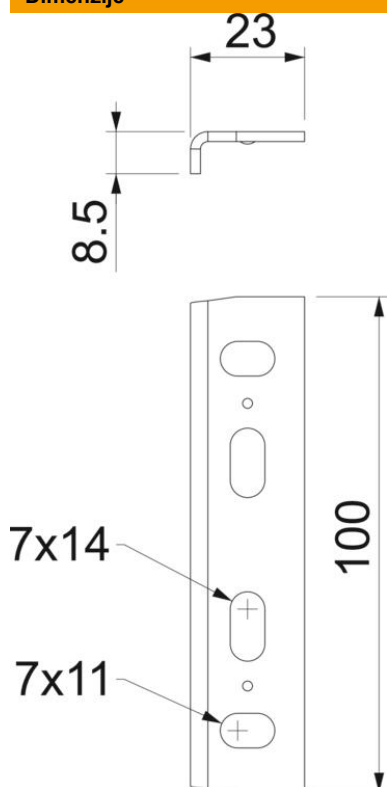

Tehnicki list

Vijčana spojnica ALU

Broj artikla: 6066248

Uzdužna spojnica za spajanje kablskih polica za brodogradnju i sastavnih elemenata visine 15 mm.

Alu Aluminij

Referentni podaci

Broj artikla	6066248
Tip	MKR SV ALU
Opis 1	Spojnica
Opis 2	za kablski kanale za brodog.
Proizvođač:	OBO
Dimenzija	16x29x60
Boja	srebrna
Materijal	Aluminij
Najmanja prodajna jedinica	25
Jedinica količine	Komad
Težina	2,91 kg
Jedinica za težinu	kg/100 kom.
CO2 otisak (GWP) od kolijevke do vrata	0,352 kg CO2e / 1 Komad

Tehnicki list

Vijčana spojnica ALU

Broj artikla: 6066248

Dimenzije

Duljina	100 mm
Širina	23 mm
Visina	8,5 mm

Tehnički podaci

Izvedba	Uzdužna spojnica
Očuvanje funkcije	ne
Prikladno za mrežni kanal	ne
Prikladno za kabelaške ljestve	ne
Prikladno za kabelašku policu	da
Prikladno za visinu nosača kabela	15 mm
Zglobna spojnica horizontalna	ne
Zglobna spojnica vertikalna	ne
Nehrđajući plemeniti čelik, obrađen	ne
Vrsta spoja	Spojnice