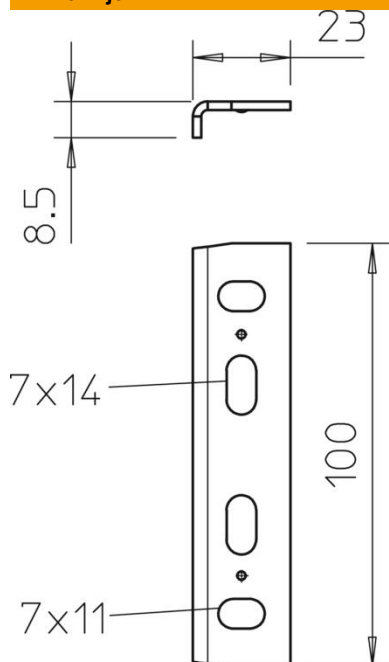

#### Referentni podaci

Broj artikla	6066240
Tip	MKR SV FT
Opis 1	Spojnica
Opis 2	za kablski kanale za brodog.
Proizvođač:	OBO
Dimenzija	16x29x60
Boja	cink
Materijal	Čelik
Površina	vruće pocinčano
Norma površine	DIN EN ISO 1461
Najmanja prodajna jedinica	25
Jedinica količine	Komad
Težina	5,888 kg
Jedinica za težinu	kg/100 kom.
CO2 otisak (GWP) od kolijevke do vrata	0,1321 kg CO2e / 1 Komad

### Dimenzije

Duljina	100 mm
Širina	23 mm
Visina	8,5 mm