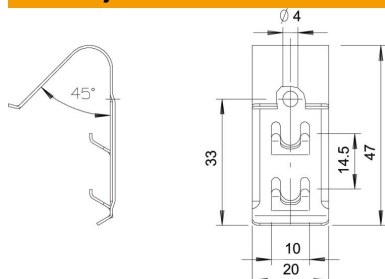

Kopča za poklopac nije prikladna za mrežne police visine 35 mm.

A2 nehrđajući čelik 1.4310

2B neprerađen, naknadno obrađen

Referentni podaci

Broj artikla	6065600
Tip	DKU A2
Opis 1	Kopča za poklopac
Opis 2	univerzalna
Proizvođač:	OBO
Boja	oplemenjeni čelik
Materijal	nehrđajući čelik 1.4310
Površina	površina naknadno obrađena
Norma površine	
Najmanja prodajna jedinica	20
Jedinica količine	Komad
Težina	0,794 kg
Jedinica za težinu	kg/100 kom.
CO2 otisak (GWP) od kolijevke do vrata	0,0419 kg CO2e / 1 Komad

Tehnicki list

Kopča za poklopac, univerzalna A2

Broj artikla: 6065600

Dimenzije

Mjera B | 47 mm

Tehnički podaci

Prikladno za mrežni kanal	da
Prikladno za kabelaške ljestve	ne
Prikladno za kabelašku policu	da
Nehrđajući plemeniti čelik, obrađen	ne