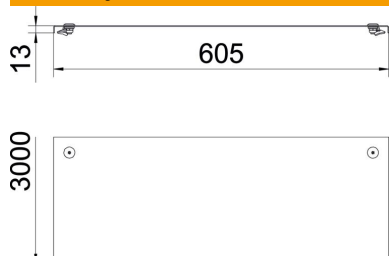

- A4** nehrđajući čelik 1.4571
- 2B** neprerađen, naknadno obrađen

Referentni podaci

Broj artikla	6052986
Tip	DRL 600 A4
Opis 1	poklopac sa zasunom
Opis 2	za kabliske police i ljestve
Proizvođač:	OBO
Dimenzija	600x3000
Boja	oplemenjeni čelik
Materijal	nehrđajući čelik 1.4571
Površina	površina naknadno obrađena
Norma površine	
Najmanja prodajna jedinica	3
Jedinica količine	Metar
Težina	743,24 kg
Jedinica za težinu	kg/100 m
CO2 otisak (GWP) od kolijevke do vrata	43,8243 kg CO2e / 1 Metar

Tehnicki list

Poklopac sa zasunom A4

Broj artikla: 6052986

Dimenzije

Duljina	3.000 mm
Širina	600 mm
Visina	13 mm
Debljina lima	1,25 mm
Mjera B	600 mm

Tehnički podaci

Broj zasuna	6 St.
Vrsta pričvršćivanja	Zasun
Očuvanje funkcije	ne
Prikladno za mrežni kanal	ne
Prikladno za kabelaške ljestve	da
Prikladno za kabelašku policu	da
Nehrđajući plemeniti čelik, obrađen	ne