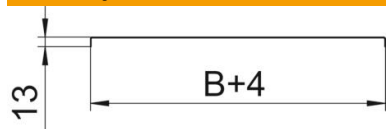

2B neprerađen, naknadno obrađen

Referentni podaci

Broj artikla	6052908
Tip	DRL 300 A2
Opis 1	Poklopac sa zasunom
Opis 2	za kabelski kanal i ljestve
Proizvođač:	OBO
Dimenzija	300x3000
Boja	oplemenjeni čelik
Materijal	Nehrđajući čelik 1.4301
Površina	površina naknadno obrađena
Norma površine	
Najmanja prodajna jedinica	3
Jedinica količine	Metar
Težina	262,24 kg
Jedinica za težinu	kg/100 m
CO2 otisak (GWP) od kolijevke do vrata	12,7491 kg CO2e / 1 Metar

Tehnicki list

Poklopac sa zasunom A2

Broj artikla: 6052908

Dimenzije

Duljina	3.000 mm
Širina	300 mm
Visina	35 mm
Debljina lima	1 mm
Mjera B	300 mm
Mjera H	15 mm

Tehnički podaci

Broj zasuna	6 St.
Vrsta pričvršćivanja	Zasun
Očuvanje funkcije	ne
Prikladno za mrežni kanal	ne
Prikladno za kabelaške ljestve	da
Prikladno za kabelašku policu	da
Nehrđajući plemeniti čelik, obrađen	ne