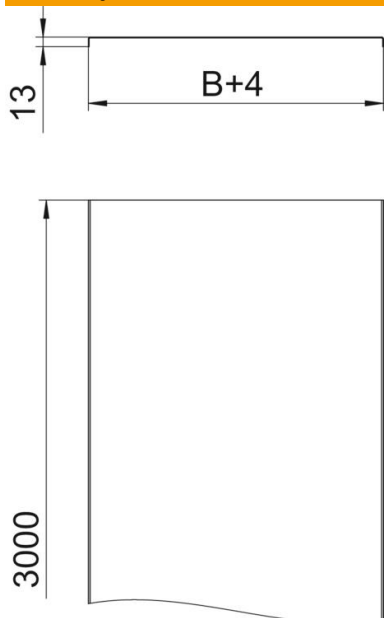

Tehnicki list

Poklopac, neperforiran

Broj artikla: 6052821

Neperforirani poklopac za kableske i mrežne police.

Utisnuto ojačanje od 500 mm širine.

Kod primjene poklopaca u vanjskom području potrebne su dodatne mjere zaštite od vremenskih utjecaja.

A2 Nehrđajući čelik 1.4301

2B neprerađen, naknadno obrađen

Referentni podaci

Broj artikla	6052821
Tip	DRLU 050 A2
Opis 1	Neperforirani poklopac
Opis 2	za kableski kanal i ljestve
Proizvođač:	OBO
Dimenzija	50x3000
Boja	oplemenjeni čelik
Materijal	Nehrđajući čelik 1.4301
Površina	površina naknadno obrađena
Norma površine	
Najmanja prodajna jedinica	3
Jedinica količine	Metar
Težina	59,767 kg
Jedinica za težinu	kg/100 m
CO2 otisak (GWP) od kolijevke do vrata	2,8362 kg CO2e / 1 Metar

Tehnicki list

Poklopac, neperforiran

Broj artikla: 6052821

Dimenzije

Duljina	3.000 mm
Širina	50 mm
Širina	2 in
Visina	35 mm
Debljina lima	0,04 in
Debljina lima	1 mm
Mjera B	50 mm

Tehnički podaci

Vrsta pričvršćivanja	Kopča za poklopac
Očuvanje funkcije	ne
Prikladno za mrežni kanal	da
Prikladno za kabelaške ljestve	da
Prikladno za kabelašku policu	da
Nehrđajući plemeniti čelik, obrađen	ne