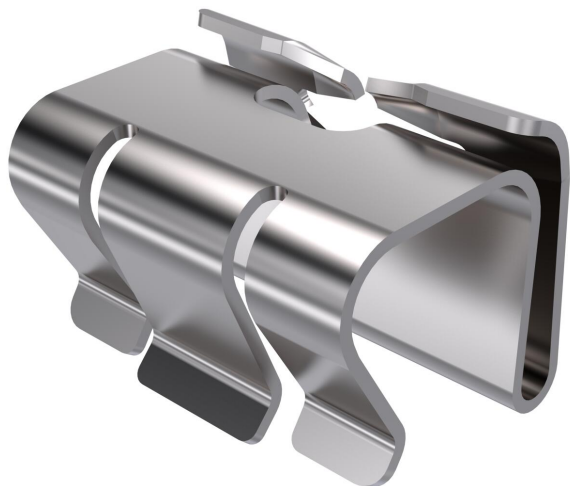

Tehnicki list

Kopča za poklopac A2

Broj artikla: 6052810

Kopča za pričvršćenje poklopaca na kableske police i ljestve.
Potrebno je montirati najmanje 6 kopči na 3 metra poklopca.

A2	nehrđajući čelik 1.4310
2B	neprerađen, naknadno obrađen

Referentni podaci

Broj artikla	6052810
Tip	DK DRLU A2
Opis 1	Kopča za poklopac
Opis 2	za neperforirani poklopac
Proizvođač:	OBO
Dimenzija	19x25x19
Boja	oplemenjeni čelik
Materijal	nehrđajući čelik 1.4310
Površina	površina naknadno obrađena
Norma površine	
Najmanja prodajna jedinica	30
Jedinica količine	Komad
Težina	0,842 kg
Jedinica za težinu	kg/100 kom.

Dimenzije

Duljina	25 mm
Širina	18 mm
Visina	18 mm
Mjera B	18 mm

Tehnicki list

Kopča za poklopac A2

Broj artikla: 6052810

Tehnički podaci

Prikladno za mrežni kanal	ne
Prikladno za kabelaške ljestve	da
Prikladno za kabelašku policu	da
Nehrđajući plemeniti čelik, obrađen	ne