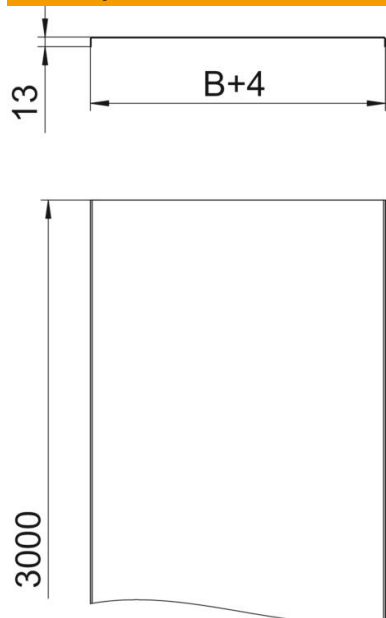

Tehnicki list

Poklopac, neperforiran

Broj artikla: 6052640

Neperforirani poklopac za kabelske i mrežne police.
Utisnuto ojačanje od 500 mm širine.
Kod primjene poklopaca u vanjskom području potrebne su dodatne mjere zaštite od vremenskih utjecaja.

St Čelik

DD hladno pocinčano cink/aluminij, Double Dip

Referentni podaci

Broj artikla	6052640
Tip	DRLU 050 DD
Opis 1	Neperforirani poklopac
Opis 2	za kabelski kanal i ljestve
Proizvođač:	OBO
Dimenzija	50x3000
Boja	cink
Materijal	Čelik
Površina	hladno pocinčano cink/aluminij, Double Dip
Norma površine	DIN EN 10346
Najmanja prodajna jedinica	3
Jedinica količine	Metar
Težina	59,77 kg
Jedinica za težinu	kg/100 m
CO2 otisak (GWP) od kolijevke do vrata	1,3424 kg CO2e / 1 Metar

Tehnicki list

Poklopac, neperforiran

Broj artikla: 6052640

Dimenzije

Duljina	3.000 mm
Širina	50 mm
Širina	2 in
Visina	13 mm
Debljina lima	0,03 in
Debljina lima	1 mm
Mjera B	50 mm
Mjera H	15 mm

Tehnički podaci