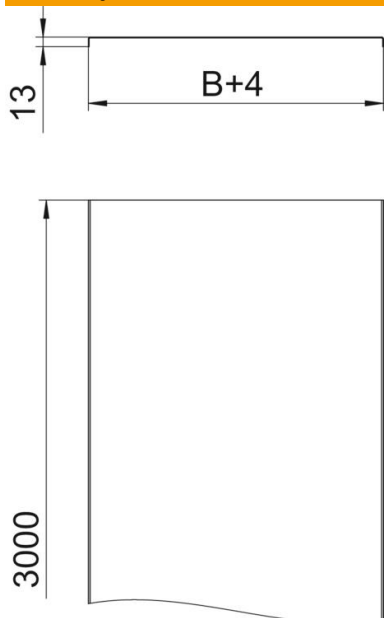

### Referentni podaci

Broj artikla	6052103
Tip	DRLU 100 FS
Opis 1	Neperforirani poklopac
Opis 2	za kabelski kanal i ljestve
Proizvođač:	OBO
Dimenzija	100x3000
Boja	cink
Materijal	Čelik
Površina	pocinčano
Norma površine	DIN EN 10346
Najmanja prodajna jedinica	3
Jedinica količine	Metar
Težina	99 kg
Jedinica za težinu	kg/100 m
CO2 otisak (GWP) od kolijevke do vrata	2,208 kg CO2e / 1 Metar

## Dimenzije

Duljina	3.000 mm
Širina	100 mm
Širina	4 in
Visina	35 mm
Debljina lima	0,03 in
Debljina lima	1 mm
Mjera B	100 mm
Mjera H	15 mm