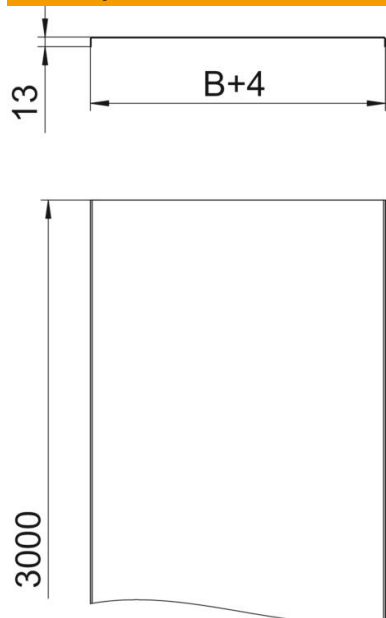

Tehnicki list

Poklopac, neperforiran

Broj artikla: 6052056

Neperforirani poklopac za kabelske i mrežne police.
Utisnuto ojačanje od 500 mm širine.
Kod primjene poklopaca u vanjskom području potrebne su dodatne mjere zaštite od vremenskih utjecaja.

St Čelik

FS galvanski pocinčano

Referentni podaci

Broj artikla	6052056
Tip	DRLU 050 FS
Opis 1	Neperforirani poklopac
Opis 2	za kabelski kanal i ljestve
Proizvođač:	OBO
Dimenzija	50x3000
Boja	cink
Materijal	Čelik
Površina	pocinčano
Norma površine	DIN EN 10346
Najmanja prodajna jedinica	3
Jedinica količine	Metar
Težina	59,767 kg
Jedinica za težinu	kg/100 m
CO2 otisak (GWP) od kolijevke do vrata	1,3355 kg CO2e / 1 Metar

Tehnicki list

Poklopac, neperforiran

Broj artikla: 6052056

Dimenzije

Duljina	3.000 mm
Širina	50 mm
Širina	2 in
Visina	35 mm
Debljina lima	0,03 in
Debljina lima	1 mm
Mjera B	50 mm
Mjera H	15 mm

Tehnički podaci