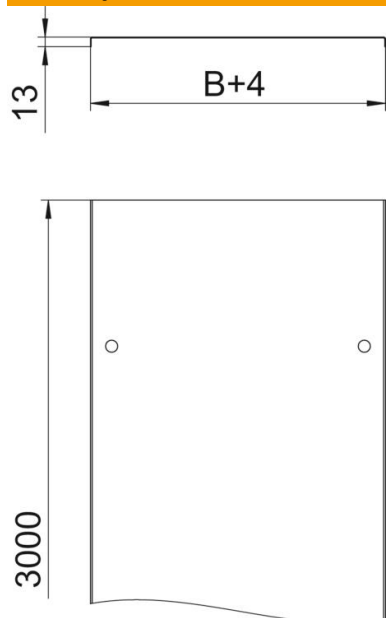

Poklopac za kablisku policu i ljestve s 3 para zasuna.
Utisnuto ojačanje od 500 mm širine.
Kod primjene poklopaca u vanjskom području potrebne su dodatne mjere zaštite od vremenskih utjecaja.

St Čelik

FT vruće pocinčano

Referentni podaci

Broj artikla	6051359
Tip	DRL 150 FT
Opis 1	Poklopac sa zasunom
Opis 2	za kabliski kanal i ljestve
Proizvođač:	OBO
Dimenzija	150x3000
Boja	cink
Materijal	Čelik
Površina	vruće pocinčano
Norma površine	DIN EN ISO 1461
Najmanja prodajna jedinica	3
Jedinica količine	Metar
Težina	159,34 kg
Jedinica za težinu	kg/100 m
CO2 otisak (GWP) od kolijevke do vrata	3,4366 kg CO2e / 1 Metar

Tehnicki list

Poklopac za zasunom FT

Broj artikla: 6051359

Dimenzije

Duljina	3.000 mm
Širina	150 mm
Širina	6 in
Visina	13 mm
Debljina lima	0,04 in
Debljina lima	1 mm
Mjera B	150 mm

Tehnički podaci

Broj zasuna	6 St.
Vrsta pričvršćivanja	Zasun
Očuvanje funkcije	ne
Prikladno za mrežni kanal	ne
Prikladno za kabelaške ljestve	da
Prikladno za kabelašku policu	da
Nehrđajući plemeniti čelik, obrađen	ne