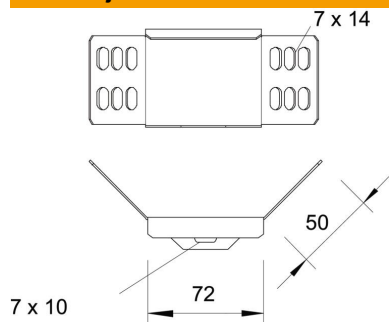

Tehnicki list

Kutna spojnica 60 FS

Broj artikla: 6043062

Kutna spojnica za kableske police, visine 60 mm.
Uključujući pričvrtni materijal.

St

Čelik

FS

galvanski pocinčano

Referentni podaci

Broj artikla	6043062
Tip	WKV 60 FS
Opis 1	Kutna spojnica
Opis 2	za kableske kanale
Proizvođač:	OBO
Boja	cink
Materijal	Čelik
Površina	pocinčano
Norma površine	DIN EN 10346
Najmanja prodajna jedinica	5
Jedinica količine	Komad
Težina	14,7 kg
Jedinica za težinu	kg/100 kom.
CO2 otisak (GWP) od kolijevke do vrata	0,4996 kg CO2e / 1 Komad

Tehnicki list

Kutna spojnica 60 FS

Broj artikla: 6043062

Dimenzije

Duljina	72 mm
Širina	50 mm
Visina	62 mm
Visina	2 in
Debljina lima	1,25 mm

Tehnički podaci

Izvedba	Kutna spojnica
Očuvanje funkcije	ne
Prikladno za mrežni kanal	ne
Prikladno za kabelaške ljestve	ne
Prikladno za kabelašku policu	da
Prikladno za visinu nosača kabela	60 mm
Zglobna spojnica horizontalna	ne
Zglobna spojnica vertikalna	ne
Nehrđajući plemeniti čelik, obrađen	ne
Vrsta spoja	Spojnice