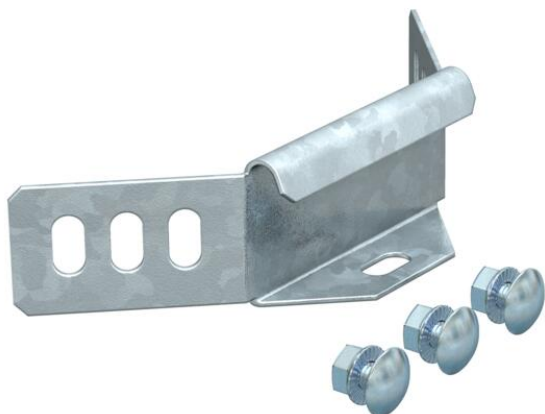

Tehnicki list

Kutna spojnica 35 FS

Broj artikla: 6043038

Kutna spojnica za kabelaške police, visine 35 mm.
Uključujući pričvršni materijal.

St Čelik

FS galvanski pocinčano

Referentni podaci

Broj artikla	6043038
Tip	WKV 35 FS
Opis 1	Kutna spojnica
Opis 2	za kabelaške kanale
Proizvođač:	OBO
Boja	cink
Materijal	Čelik
Površina	pocinčano
Norma površine	DIN EN 10346
Najmanja prodajna jedinica	5
Jedinica količine	Komad
Težina	6,8 kg
Jedinica za težinu	kg/100 kom.
CO2 otisak (GWP) od kolijevke do vrata	0,324 kg CO2e / 1 Komad

Tehnicki list

Kutna spojnica 35 FS

Broj artikla: 6043038

Dimenzije

Duljina	145 mm
Širina	55 mm
Visina	35 mm
Visina	1 in
Debljina lima	1,25 mm

Tehnički podaci

Izvedba	Kutna spojnica
Očuvanje funkcije	ne
Prikladno za mrežni kanal	ne
Prikladno za kabelaške ljestve	ne
Prikladno za kabelašku policu	da
Prikladno za visinu nosača kabela	35 mm
Zglobna spojnica horizontalna	ne
Zglobna spojnica vertikalna	ne
Nehrđajući plemeniti čelik, obrađen	ne
Vrsta spoja	Spojnice