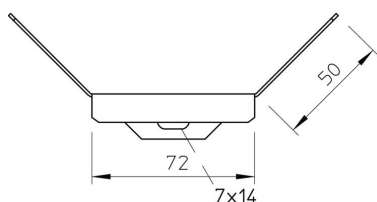

Tehnicki list

Kutna spojnica 35 FS

Broj artikla: 6043038

Kutna spojnica za kabelaške police, visine 35 mm.
Uključujući pričvršni materijal.

St Čelik

FS galvanski pocinčano

Referentni podaci

Broj artikla	6043038
Tip	WKV 35 FS
Opis 1	Kutna spojnica
Opis 2	za kabelaške kanale
Proizvođač:	OBO
Boja	cink
Materijal	Čelik
Površina	pocinčano
Norma površine	DIN EN 10346
Najmanja prodajna jedinica	5
Jedinica količine	Komad
Težina	6,8 kg
Jedinica za težinu	kg/100 kom.
CO2 otisak (GWP) od kolijevke do vrata	0,324 kg CO2e / 1 Komad

Tehnicki list

Kutna spojnica 35 FS

Broj artikla: 6043038

Dimenzije

Duljina	145 mm
Širina	55 mm
Visina	35 mm
Visina	1 in
Debljina lima	1,25 mm

Tehnički podaci

Izvedba	Kutna spojnica
Očuvanje funkcije	ne
Prikladno za mrežni kanal	ne
Prikladno za kabelaške ljestve	ne
Prikladno za kabelašku policu	da
Prikladno za visinu nosača kabela	35 mm
Zglobna spojnica horizontalna	ne
Zglobna spojnica vertikalna	ne
Nehrđajući plemeniti čelik, obrađen	ne
Vrsta spoja	Spojnice