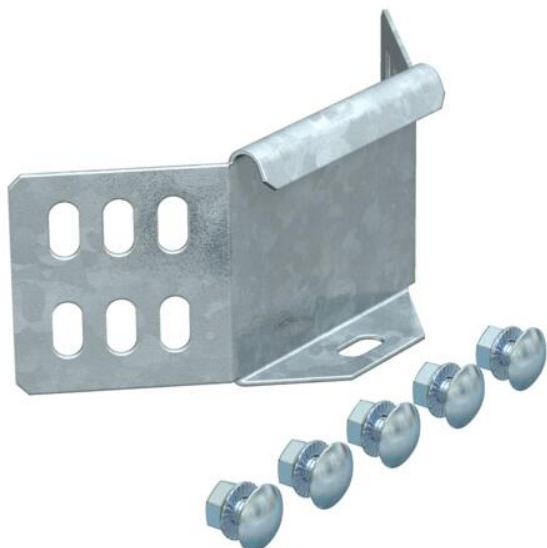

Tehnicki list

Kutna spojnica FT

Broj artikla: 6042910

Kutna spojnica za kableske police, visine 60 mm.
Uključujući pričvrtni materijal prema udjelu.

St Čelik

FT vruće pocinčano

Referentni podaci

Broj artikla	6042910
Tip	WKV 60 FT
Opis 1	Kutna spojnica
Opis 2	za kableske kanale
Proizvođač:	OBO
Boja	cink
Materijal	Čelik
Površina	vruće pocinčano
Norma površine	DIN EN ISO 1461
Najmanja prodajna jedinica	5
Jedinica količine	Komad
Težina	15,8 kg
Jedinica za težinu	kg/100 kom.
CO2 otisak (GWP) od kolijevke do vrata	0,4493 kg CO2e / 1 Komad

Tehnicki list

Kutna spojnica FT

Broj artikla: 6042910

Dimenzije

Duljina	72 mm
Širina	50 mm
Visina	62 mm
Visina	2 in
Debljina lima	1,25 mm

Tehnički podaci

Izvedba	Kutna spojnica
Očuvanje funkcije	ne
Prikladno za mrežni kanal	ne
Prikladno za kabelaške ljestve	ne
Prikladno za kabelašku policu	da
Prikladno za visinu nosača kabela	60 mm
Zglobna spojnica horizontalna	ne
Zglobna spojnica vertikalna	ne
Nehrđajući plemeniti čelik, obrađen	ne
Vrsta spoja	Spojnice