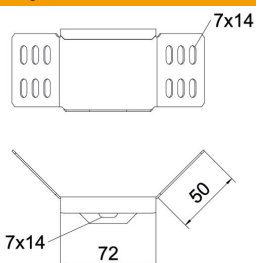

Tehnicki list

Kutna spojnica FT

Broj artikla: 6042910

Kutna spojnica za kableske police, visine 60 mm.
Uključujući pričvrtni materijal prema udjelu.

St Čelik

FT vruće pocinčano

Referentni podaci

Broj artikla	6042910
Tip	WKV 60 FT
Opis 1	Kutna spojnica
Opis 2	za kableske kanale
Proizvođač:	OBO
Boja	cink
Materijal	Čelik
Površina	vruće pocinčano
Norma površine	DIN EN ISO 1461
Najmanja prodajna jedinica	5
Jedinica količine	Komad
Težina	15,8 kg
Jedinica za težinu	kg/100 kom.
CO2 otisak (GWP) od kolijevke do vrata	0,4493 kg CO2e / 1 Komad

Tehnicki list

Kutna spojnica FT

Broj artikla: 6042910

Dimenzije

Duljina	72 mm
Širina	50 mm
Visina	62 mm
Visina	2 in
Debljina lima	1,25 mm

Tehnički podaci

Izvedba	Kutna spojnica
Očuvanje funkcije	ne
Prikladno za mrežni kanal	ne
Prikladno za kabelaške ljestve	ne
Prikladno za kabelašku policu	da
Prikladno za visinu nosača kabela	60 mm
Zglobna spojnica horizontalna	ne
Zglobna spojnica vertikalna	ne
Nehrđajući plemeniti čelik, obrađen	ne
Vrsta spoja	Spojnice