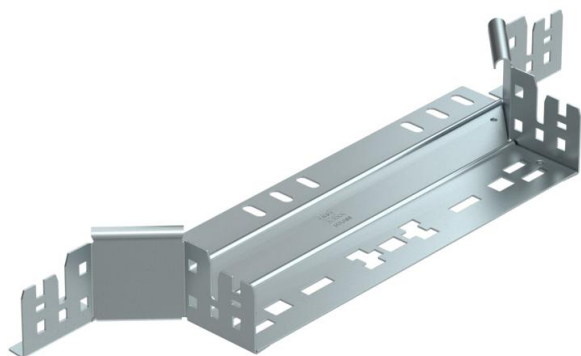

T-dogradni element s integriranom spojnicom za brzo povezivanje. Za sve tipove kabljskih polica visine 60 mm.

**St** Čelik

**FS** galvanski pocinčano

### Referentni podaci

Broj artikla	6041236
Tip	RAAM 630 FS
Opis 1	T-dogradni element
Opis 2	s integriranim spojnicama
Proizvođač:	OBO
Dimenzija	60x300
Boja	cink
Materijal	Čelik
Površina	pocinčano
Norma površine	DIN EN 10346
Najmanja prodajna jedinica	1
Jedinica količine	Komad
Težina	60 kg
Jedinica za težinu	kg/100 kom.
CO2 otisak (GWP) od kolijevke do vrata	2,1034 kg COe / 1 Komad

### Dimenzije

Širina	300 mm
Širina	12 in
Visina	60 mm
Visina	2 in
Debljina lima	1,25 mm
Mjera B	300 mm

### Tehnički podaci

Savijanje (kut)	90°
Izlazna širina	300 mm
Izvedba spojnice	integrirana spojnica
Očuvanje funkcije	da
Debljina podnog lima	1,25 mm
NATO šablona za bušenje	ne
Promjena smjera	horizontalno
Nehrđajući plemeniti čelik, obrađen	ne
Izvedba velikog raspona	ne
Vrsta spoja sustava nosača kabela	Pričvršćivanje klik-sustavom