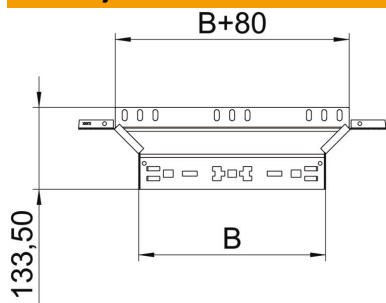

T-dogradni element s integriranom spojnicom za brzo povezivanje. Za sve tipove kabljskih polica visine 60 mm.

**St** Čelik

**FS** galvanski pocinčano

### Referentni podaci

Broj artikla	6041236
Tip	RAAM 630 FS
Opis 1	T-dogradni element
Opis 2	s integriranim spojnicama
Proizvođač:	OBO
Dimenzija	60x300
Boja	cink
Materijal	Čelik
Površina	pocinčano
Norma površine	DIN EN 10346
Najmanja prodajna jedinica	1
Jedinica količine	Komad
Težina	60 kg
Jedinica za težinu	kg/100 kom.
CO2 otisak (GWP) od kolijevke do vrata	2,1034 kg COe / 1 Komad

### Dimenzije

Širina	300 mm
Širina	12 in
Visina	60 mm
Visina	2 in
Debljina lima	1,25 mm
Mjera B	300 mm

### Tehnički podaci

Savijanje (kut)	90°
Izlazna širina	300 mm
Izvedba spojnice	integrirana spojnica
Očuvanje funkcije	da
Debljina podnog lima	1,25 mm
NATO šablona za bušenje	ne
Promjena smjera	horizontalno
Nehrđajući plemeniti čelik, obrađen	ne
Izvedba velikog raspona	ne
Vrsta spoja sustava nosača kabela	Pričvršćivanje klik-sustavom