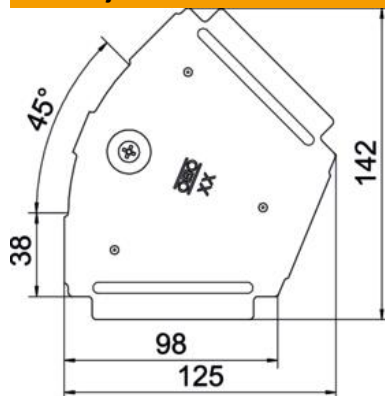

Tehnicki list

Poklopac za luk od 45° DD

Broj artikla: 6036450

Poklopac za tipski komad, luk od 45° za kableske police koje se mogu uglaviti i pričvrstiti vijcima u unutarnjim i vanjskim prostorima, za zaštitu kabela od oštećenja i prljavštine. Pričvršćuje se unaprijed montiranim okretnim zasunom i postavljanjem poklopca. Prikladno za sve visine stranica. Poklopac se može koristiti kod elemenata svih visina.

St Čelik

DD hladno pocinčano cink/aluminij, Double Dip

Referentni podaci

Broj artikla	6036450
Tip	RBD 45 100 DD
Opis 1	Poklopac
Opis 2	za kut 45°
Proizvođač:	OBO
Dimenzija	B100mm
Boja	cink
Materijal	Čelik
Površina	hladno pocinčano cink/aluminij, Double Dip
Norma površine	DIN EN 10346
Najmanja prodajna jedinica	1
Jedinica količine	Komad
Težina	11 kg
Jedinica za težinu	kg/100 kom.
CO2 otisak (GWP) od kolijevke do vrata	0,7702 kg CO2e / 1 Komad

Tehnicki list

Poklopac za luk od 45° DD

Broj artikla: 6036450

Dimenzije

Duljina	125 mm
Širina	100 mm
Debljina lima	0,75 mm
Mjera B	100 mm

Tehnički podaci

Savijanje (kut)	45°
Broj zasuna	1 St.
Vrsta pričvršćivanja	Zasun
Očuvanje funkcije	ne
Prikladno za mrežni kanal	ne
Prikladno za kabelaške ljestve	ne
Prikladno za kabelašku policu	da
Promjena smjera	horizontalno
Nehrđajući plemeniti čelik, obrađen	ne
Sa zglobom	ne
Temperaturno područje korištenja, maks.	120 °C
Temperaturno područje korištenja, min.	-20 °C