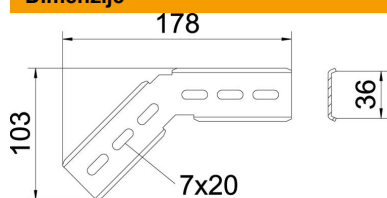

### Referentni podaci

Broj artikla	6017339
Tip	MW 45 SL10 A2
Opis 1	Montažni kut 45°
Opis 2	za C-mrežni kanal
Proizvođač:	OBO
Dimenzija	178x103
Boja	oplemenjeni čelik
Materijal	Nehrđajući čelik 1.4301
Površina	površina naknadno obrađena
Norma površine	
Najmanja prodajna jedinica	20
Jedinica količine	Komad
Težina	20 kg
Jedinica za težinu	kg/100 kom.
CO2 otisak (GWP) od kolijevke do vrata	1,323 kg CO2e / 1 Komad

## Dimenzije

Dimenzije | 178 x 103