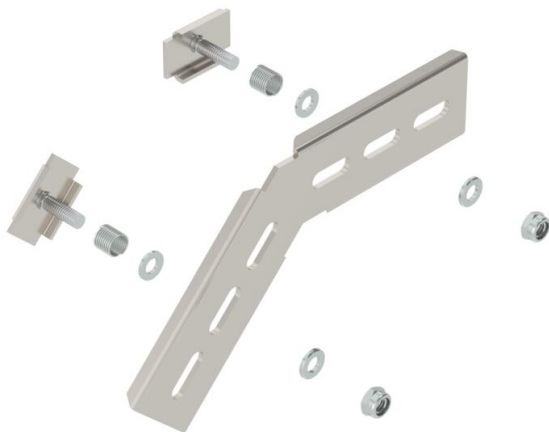

## Montažni profil 45° A2

Broj artikla: 6017339

Montažni kut od 45°, vertikalni, za C-mrežni kanal i mrežnu policu GR-Magic visine 55 mm.  
S 2 stezaljke tip KS 23/35.  
Uključujući spojnicu, za izvođenje lukova od 45°.

**A2** Nehrđajući čelik 1.4301

**2B** neprerađen, naknadno obrađen

### Referentni podaci

Broj artikla	6017339
Tip	MW 45 SL10 A2
Opis 1	Montažni kut 45°
Opis 2	za C-mrežni kanal
Proizvođač:	OBO
Dimenzija	178x103
Boja	oplemenjeni čelik
Materijal	Nehrđajući čelik 1.4301
Površina	površina naknadno obrađena
Norma površine	
Najmanja prodajna jedinica	20
Jedinica količine	Komad
Težina	20 kg
Jedinica za težinu	kg/100 kom.
CO2 otisak (GWP) od kolijevke do vrata	1,323 kg CO2e / 1 Komad

## Dimenzije

Dimenzije | 178 x 103