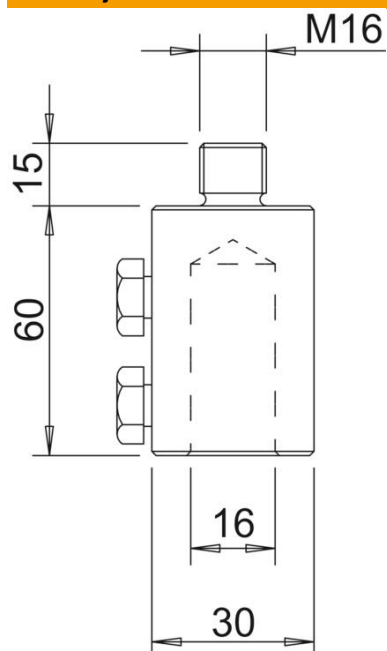

Tehnicki list

Priključni element

Broj artikla: 5408352

- Spojni element s navojem M16
- Za montažu na postolja s unutarnjim navojem M16, poput tipa 101 (5402891, 5402958)
- Uklj. vijci M10

Alu Aluminij

Referentni podaci

Broj artikla	5408352
Tip	101 A-16
Opis 1	Priključni element
Opis 2	za 16mm izolacijski štap
Proizvođač:	OBO
Dimenzija	16mm
Materijal	Aluminij
Najmanja prodajna jedinica	10
Jedinica količine	Komad
Težina	13 kg
Jedinica za težinu	kg/100 kom.
CO2 otisak (GWP) od kolijevke do vrata	1,2534 kg CO2e / 1 Komad

Tehnicki list

Priključni element

Broj artikla: 5408352

Dimenzije

Duljina	60 mm
Mjera d min.	30 mm
Mjera d Ø	16 mm
Mjera L	60 mm

Tehnički podaci

Priključak	Okrugli vodič
------------	---------------