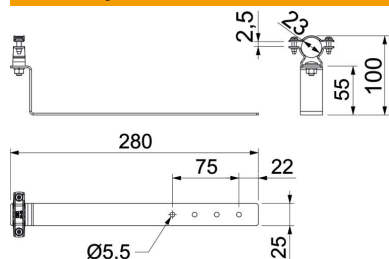

Tehnicki list

Nosač krovnih instalacija VA, za kosi krov

Broj artikla: 5408047

- Za polaganje isCon®-vodiča kod sedlastih krovova
- Držači vodiča s opružnim podloškama

A2 Nehrđajući čelik 1.4301

Referentni podaci

Broj artikla	5408047
Tip	isCon H280 VA
Opis 1	Nosač krovnih instalacija
Opis 2	za crijep
Proizvođač:	OBO
Dimenzija	280mm
Materijal	Nehrđajući čelik 1.4301
Najmanja prodajna jedinica	25
Jedinica količine	Komad
Težina	16,1 kg
Jedinica za težinu	kg/100 kom.
CO2 otisak (GWP) od kolijevke do vrata	1,171 kg CO2e / 1 Komad

Tehnicki list

Nosač krovnih instalacija VA, za kosi krov

Broj artikla: 5408047

Dimenzije

Duljina	280 mm
Mjera L	2,5 mm

Tehnički podaci

Priključak	Okrugli vodič
Primjena	Sedlasti krov
Način pričvršćivanja vodiča	s objemnicom
Min. promjer vodiča	23
Način montaže	vijčano spajanje
Visina montaže	55 mm
Materijal držača	nehrđajući čelik (V2A)
Materijal nosača	nehrđajući čelik (V2A)