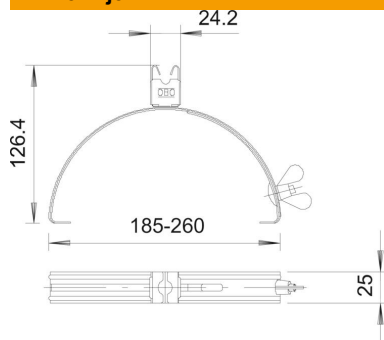

Tehnicki list

Krovni nosač za sljemenjak, 185-260 mm, Rd 8, A2

Broj artikla: 5202833

- Podesiv od 185-260 mm
- Brza montaža pomoću leptir vijka

A2 Nehrđajući čelik 1.4301

Referentni podaci

Broj artikla	5202833
Tip	132 VA
Opis 1	Nosač krovnih instalacija
Opis 2	za crijep
Proizvođač:	OBO
Dimenzija	8mm
Materijal	Nehrđajući čelik 1.4301
Najmanja prodajna jedinica	20
Jedinica količine	Komad
Težina	12,9 kg
Jedinica za težinu	kg/100 kom.
CO2 otisak (GWP) od kolijevke do vrata	0,6183 kg CO2e / 1 Komad

Tehnicki list

Krovni nosač za sljemenjak, 185-260 mm, Rd 8, A2

Broj artikla: 5202833

Dimenzije

Tehnički podaci

Primjena	Sljeme/bridovi
Način pričvršćivanja vodiča	s objumicom
Maks. promjer vodiča	8
Min. promjer vodiča	8
Način montaže	za zatezanje
Visina montaže	20 mm
Pripremljeno za	Rd 8 mm
Područje zatezanja D maks.	260 mm
Područje zatezanja D min.	185 mm
Materijal držača	nehrđajući čelik (V2A)