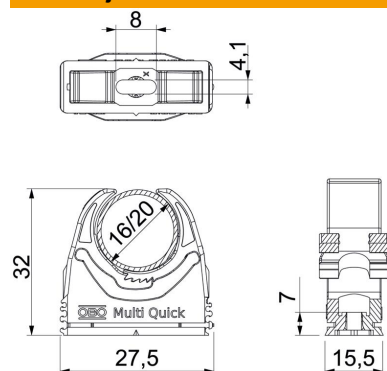

Tehnicki list

Multi-Quick obujmica, metrički

Broj artikla: 2153718

Nadžbukne obujmice za prihvat metričkih cijevi i Quick-Pipe električnih instalacijskih cijevi. Fleksibilan raspon stezanja od nekoliko milimetara. Univerzalne mogućnosti montaže na zidove i stropove u unutrašnjem i vanjskom području. Montaža cijevi bez alata. Moguće poredati i s OBO Quick-obujmicama ili star-Quick-obujmicama.

PA Poliamid

Referentni podaci

Broj artikla	2153718
Tip	M-Quick M20 LGR
Opis 1	Multi-Quick obujmica
Proizvođač:	OBO
Dimenzija	16-20mm
Boja	svijetlo siva; RAL 7035
Materijal	Poliamid
Najmanja prodajna jedinica	100
Jedinica količine	Komad
Težina	0,6 kg
Jedinica za težinu	kg/100 kom.

Tehnicki list

Multi-Quick obujmica, metrički

Broj artikla: 2153718

Dimenzije

Mjera A	27,5 mm
Mjera B	15,5 mm
Mjera e	8 mm
Mjera F	4,1 mm
Mjera h	7 mm
Mjera H	32 mm

Tehnički podaci

Može se nizati	da
Broj kablova/cijevi	1
Vrijednosti izvlačenja	40 N
Vrsta pričvršćivanja	Rupa s navojem
vatrootporan	prema VDE 0471/DIN 695 dio 2-1, temperatura ispitivanja 650°C
zatvoreno	ne
bez halogena	da
S umetkom	ne
Utični sustav	da
Montaža obujmica	Durchgangsloch,_auf_M6_Gewinde_aufschraubbar
Područje zatezanja D maks.	20 mm
Područje zatezanja D min.	16 mm
Otporne na UV zračenje	ne