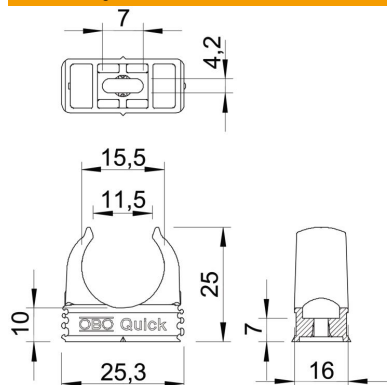

Tehnicki list

Quick-obujmica, crna

Broj artikla: 2149559

Nadžbukne obujmice za prihvat metričkih čeličnih cijevi, izolacijskih cijevi i Quick-Pipe elektroinstalacijskih cijevi. Univerzalna montaža na zidove i stropove u zatvorenom ili zaštićenom otvorenom području. S uzdužnim otvorom za poravnanje kod montaže vijcima ili udarnim tiplama. Montaža cijevi bez alata. Mogućnost nizanja s OBO Multi-Quick- ili starQuick-obujmicama. Veličina M16 - M32 može se navrtiti na navoj M6. Razmak pričvršćivanja od 50 – 60 cm, maks. snaga izvlačenja iz zida F pri temperaturi prostora od 20 °C vidi u tablici.

PP Polipropilen

Referentni podaci

Broj artikla	2149559
Tip	2955 M16 SW
Opis 1	Quick-obujmica
Proizvođač:	OBO
Dimenzija	M16
Boja	tamno crna; RAL 9005
Materijal	Polipropilen
Najmanja prodajna jedinica	100
Jedinica količine	Komad
Težina	0,252 kg
Jedinica za težinu	kg/100 kom.

Tehnicki list

Quick-obujmica, crna

Broj artikla: 2149559

Dimenzije

Mjera A	25,3 mm
Mjera B	16 mm
Mjera C	11,5 mm
Mjera D	15,5 mm
Mjera e	7 mm
Mjera F	4,2 mm
Mjera h	10 mm
Mjera H	25 mm

Tehnički podaci

Može se nizati	da
Broj kablova/cijevi	1
Vrijednosti izvlačenja	65 N
Vrsta pričvršćivanja	Rupa s navojem
zatvoreno	ne
bez halogena	da
S umetkom	ne
Veličina/tekst	M16
Montaža obujmica	Durchgangsloch,_auf_M6_Gewinde_aufschraubbar
Otporne na UV zračenje	ne