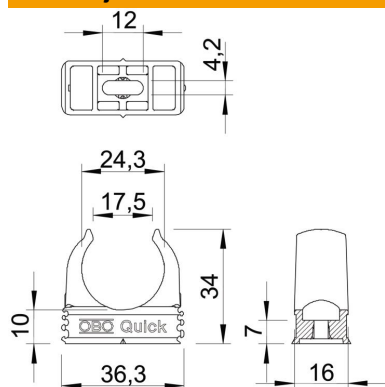

## Quick-obujmica, svijetlosiva

Broj artikla: 2149016

Nadžbukne obujmice za prihvatanje metričkih čeličnih cijevi, izolacijskih cijevi i Quick-Pipe elektroinstalacijskih cijevi. Univerzalna montaža na zidove i stropove u zatvorenom ili zaštićenom otvorenom području. S uzdužnim otvorom za poravnanje kod montaže vijcima ili udarnim tiplama. Montaža cijevi bez alata. Mogućnost nizanja s OBO Multi-Quick- ili starQuick-obujmicama. Veličina M16 - M32 može se navrtiti na navoj M6. Razmak pričvršćivanja od 50 – 60 cm, maks. snaga izvlačenja iz zida F pri temperaturi prostora od 20 °C vidi u tablici.

### Referentni podaci

Broj artikla	2149016
Tip	2955 M25
Opis 1	Quick-obujmica
Proizvođač:	OBO
Dimenzija	M25
Boja	svijetlo siva; RAL 7035
Materijal	Polipropilen
Najmanja prodajna jedinica	100
Jedinica količine	Komad
Težina	0,43 kg
Jedinica za težinu	kg/100 kom.

#### Dimenzije

Mjera A	36,3 mm
Mjera B	16 mm
Mjera C	17,5 mm
Mjera D	24,3 mm
Mjera e	12 mm
Mjera F	4,2 mm
Mjera h	10 mm
Mjera H	34 mm

#### Tehnički podaci

Može se nizati	da
Broj kablova/cijevi	1
Vrijednosti izvlačenja	100 N
Vrsta pričvršćivanja	Rupa s navojem
Prijelomna sila	0,1 kN
vatrootporan	prema VDE 0471/DIN 695 dio 2-1, temperatura ispitivanja 650°C
zatvoreno	ne
bez halogena	da
S umetkom	ne
Veličina/tekst	M25
Montaža obujmica	Durchgangsloch,_auf_M6_Gewinde_aufschraubbar
Područje zatezanja D maks.	25 mm
Područje zatezanja D min.	25 mm
Otporne na UV zračenje	ne