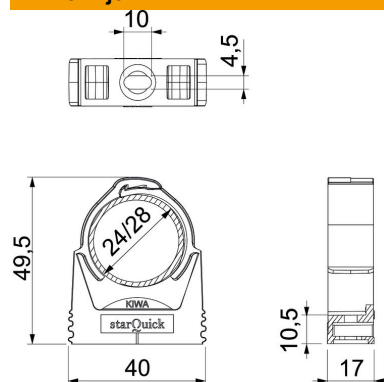

Tehnicki list

starQuick - objumica

Broj artikla: 2146207

Visoko opteretiva objumica za prihvat električnih i sanitarnih cijevi od plastike i metala te Quick-Pipe električnih instalacijskih cijevi. Univerzalne mogućnosti montaže na zidove, stropove i čelične konstrukcije u unutrašnjem i vanjskom području. Fleksibilan raspon stezanja od nekoliko milimetara. Montaža cijevi bez alata. Moguće poredati do Ø 28 mm, također s OBO Quick-obujmicama ili star-Quick-obujmicama. Moguće kombinirati s dvostrukim držačem kako bi se mogla prihvatiti velika opterećenja. Za razne razmake i broj objumica moguće montirati na montažni profil.

PA Poliamid

Referentni podaci

Broj artikla	2146207
Opis 1	StarQuick-obujmica
Proizvođač:	OBO
Dimenzija	24-28mm
Boja	svijetlo siva; RAL 7035
Materijal	Poliamid
Najmanja prodajna jedinica	50
Jedinica količine	Komad
Težina	0,97 kg
Jedinica za težinu	kg/100 kom.

Dimenzije

Mjera A	40 mm
Mjera B	17 mm
Mjera e	10 mm
Mjera F	4,5 mm
Mjera h	10,5 mm
Mjera H	49,5 mm

Tehnički podaci

Može se nizati	da
Broj kablova/cijevi	1
Vrsta pričvršćivanja	Rupa s navojem
Prijelomna sila	0,85 kN
vatrootporan	prema VDE 0471/DIN 695 dio 2-1, temperatura ispitivanja 650°C
zatvoreno	da
bez halogena	da
S umetkom	ne
Veličina/tekst	25-28
Utični sustav	da
Montaža objumica	Duchgangslotch_mit_starQuick-Mutter_M6_oder_M8
Područje zatezanja D maks.	28 mm
Područje zatezanja D min.	24 mm
Otporne na UV zračenje	da