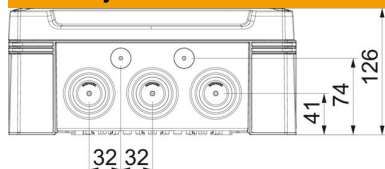

### Referentni podaci

Broj artikla	2005024
Tip	X25 LGR
Opis 1	Razvodna kutija
Proizvođač:	OBO
Dimenzija	286x202x125
Boja	svijetlo siva; RAL 7035
Materijal	Polikarbonat
Najmanja prodajna jedinica	1
Jedinica količine	Komad
Težina	96,5 kg
Jedinica za težinu	kg/100 kom.
CO2 otisak (GWP) od kolijevke do vrata	3,5701 kg CO2e / 1 Komad

### Dimenzije

Duljina	286 mm
Širina	202 mm
Visina	126 mm

### Tehnički podaci

Može se nizati	da
Broj ulaza	10
Način uvođenja	Membrana, izreziva
Vrsta provoda kućišta	utisnuti otvori
Odmjerni izolacijski napon Ui	750 V
Oprema	bez
Poklopac	neprozirno
Pričvršćenje poklopca	navijano
Uvođenje odostraga	ne
Uvodnice	10 x Ø25/40/50
Izvedba testirana na eksplozije vatrootporan	ne prema VDE 0471/DIN 695 dio 2-1, temperatura ispitivanja 650°C
Oblik	pravokutno
ojačano staklenim vlaknima	da
bez halogena	da
Unutarnje mjere	271x187x110 mm
Maks. Presjek vodiča	25 mm <sup>2</sup>
Sa zakriljenjem	ne
S poklopcem	da
Način montaže	Zidna/stropna montaža
Maks. nazivni presjek	25 mm <sup>2</sup>
Min. nazivni presjek	10 mm <sup>2</sup>
Nazivni napon	750 V
Mogućnost plombiranja	da
otporno na udarce	da
Stupanj zaštite	IP67
Stupanj zaštite IK-kod	IK09
Temperaturno područje korištenja, maks.	65 °C
Temperaturno područje korištenja, min.	-25 °C
Transparentni poklopac	ne
Postojano na vremenske uvjete	da