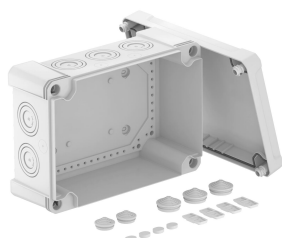

## Razvodna kutija X 25

Broj artikla: 2005024

Razvodna kutija za spajanje kabela i vodova u unutarnjim i vanjskim površinama. Pravokutni oblik s uvodnicama koje se izbijaju na dnu. Prikladno za zidnu/stropnu montažu s mogućnosti vanjskog pričvršćivanja, unutarnjeg pričvršćivanja ili montaže putem kutnih kupola. Klasa otpornosti na udarce IK09. Poklopac s brzim zaključavanjem, mogućnost plombiranja. Izrađeno od materijala bez halogena otpornih na UV zrake.

### Referentni podaci

Broj artikla	2005024
Tip	X25 LGR
Opis 1	Razvodna kutija
Proizvođač:	OBO
Dimenzija	286x202x125
Boja	svijetlo siva; RAL 7035
Materijal	Polikarbonat
Najmanja prodajna jedinica	1
Jedinica količine	Komad
Težina	96,5 kg
Jedinica za težinu	kg/100 kom.
CO2 otisak (GWP) od kolijevke do vrata	3,5701 kg CO2e / 1 Komad

### Dimenzije

Duljina	286 mm
Širina	202 mm
Visina	126 mm