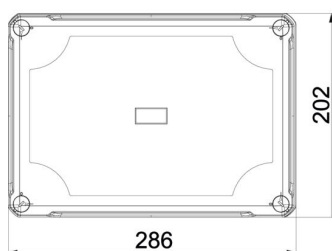

### Referentni podaci

Broj artikla	2005024
Tip	X25 LGR
Opis 1	Razvodna kutija
Proizvođač:	OBO
Dimenzija	286x202x125
Boja	svijetlo siva; RAL 7035
Materijal	Polikarbonat
Najmanja prodajna jedinica	1
Jedinica količine	Komad
Težina	96,5 kg
Jedinica za težinu	kg/100 kom.
CO2 otisak (GWP) od kolijevke do vrata	3,5701 kg CO2e / 1 Komad

### Dimenzije

Duljina	286 mm
Širina	202 mm
Visina	126 mm

### Tehnički podaci

Može se nizati	da
Broj ulaza	10
Način uvođenja	Membrana, izreziva
Vrsta provoda kućišta	utisnuti otvori
Odmjerni izolacijski napon Ui	750 V
Oprema	bez
Poklopac	neprozirno
Pričvršćenje poklopca	navijano
Uvođenje odostraga	ne
Uvodnice	10 x Ø25/40/50
Izvedba testirana na eksplozije vatrootporan	ne prema VDE 0471/DIN 695 dio 2-1, temperatura ispitivanja 650°C
Oblik	pravokutno
ojačano staklenim vlaknima	da
bez halogena	da
Unutarnje mjere	271x187x110 mm
Maks. Presjek vodiča	25 mm <sup>2</sup>
Sa zakriljenjem	ne
S poklopcem	da
Način montaže	Zidna/stropna montaža
Maks. nazivni presjek	25 mm <sup>2</sup>
Min. nazivni presjek	10 mm <sup>2</sup>
Nazivni napon	750 V
Mogućnost plombiranja	da
otporno na udarce	da
Stupanj zaštite	IP67
Stupanj zaštite IK-kod	IK09
Temperaturno područje korištenja, maks.	65 °C
Temperaturno područje korištenja, min.	-25 °C
Transparentni poklopac	ne
Postojano na vremenske uvjete	da